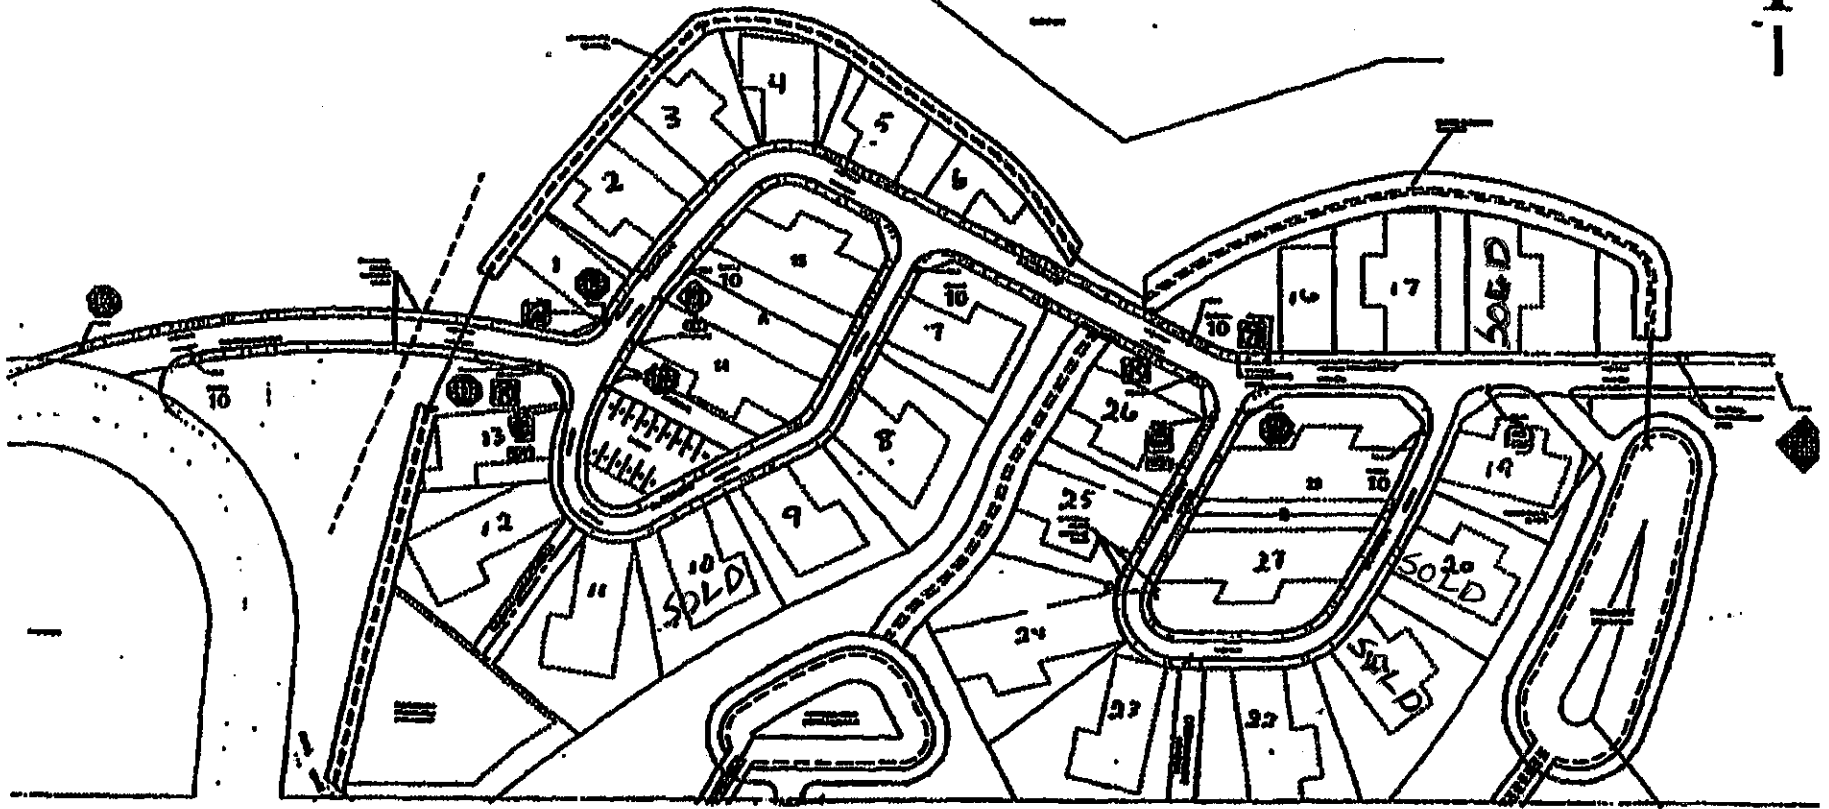

HEART RIVER GOLF CLUB SEASONAL LOTS AVAILABLE FOR LEASE.

1. \$5000	7. \$8500	12. \$8000	16. \$6000	20. \$7000	24. \$10000
2. \$6500	8. \$8500	13. \$6000	17. \$8500	21. \$6500	25. \$7500
3. \$6500	9. \$10000	14. \$8500	18. \$8500	22. \$7500	26. \$7500
4. \$6500	10. \$9500	15. \$8500	19. \$7000	23. \$6500	27. \$8500
5. \$3500	11. \$8500				28. \$8500
6. \$3500					